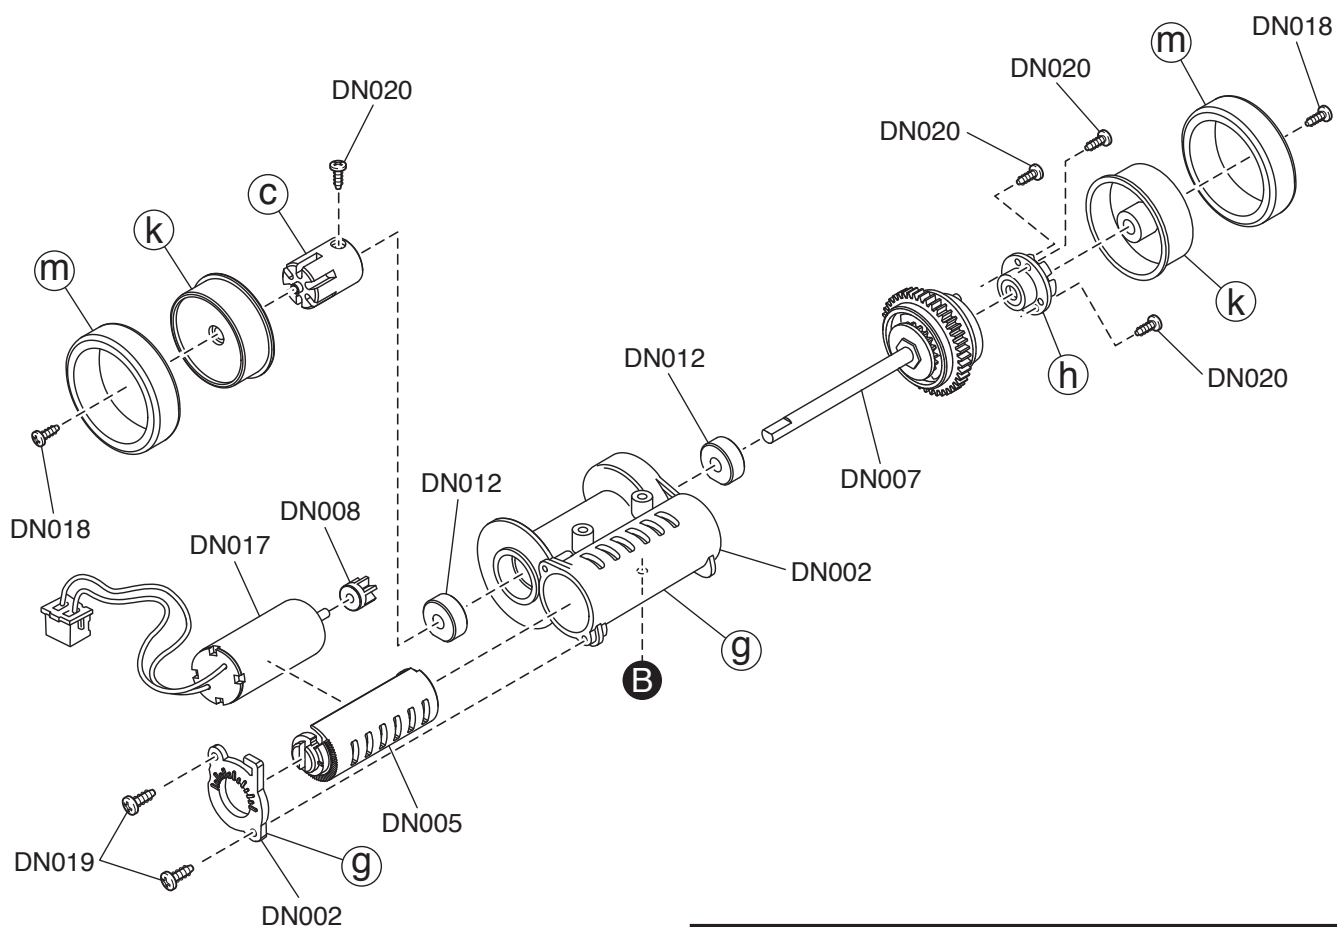

## Chassie och framvagn

Ⓐ - Ⓞ ingår i "Fitting Parts Set" för varje individuell kaross.

DN008

DN008

► **OP** Optiondelar

Besök denna adress för vidare information

(Informationen är på engelska).

<http://www.dnano.jp/support/>

## Reservdelar

No.	Beskrivning
DN001	Chassie / Elektronik Main Frame Assembly
DN006	H-Bar Rear Suspension Plate
DN011	Framvagnsdistanser Front Spacer Set
DN012	Plastbussningar Plastic Bushing Set
DN016	Hjulaxel fram Front Wheel Shaft (2pcs)
DN018	Skruv hjul (Svarta) Wheel Screw Set (6pcs / Black)
DN019	Skruvset (M1.2x3.5 Silver 20 st) Screw Set (M1.2x3.5 / 20pcs / Silver)
DN020	Skruvset (M1x2.5 20 st) Screw Set (M1x2.5 / 20pcs)
DNW102	Fjäderset fram Front Shock Spring Set (S / M / H / 2pcs)

Bakvagn  
MM-chassie

(a) – (o) ingår i "Fitting Parts Set" för varje individuell kaross.

Bakvagn  
HM-chassie

(a) – (o) ingår i "Fitting Parts Set" för varje individuell kaross.