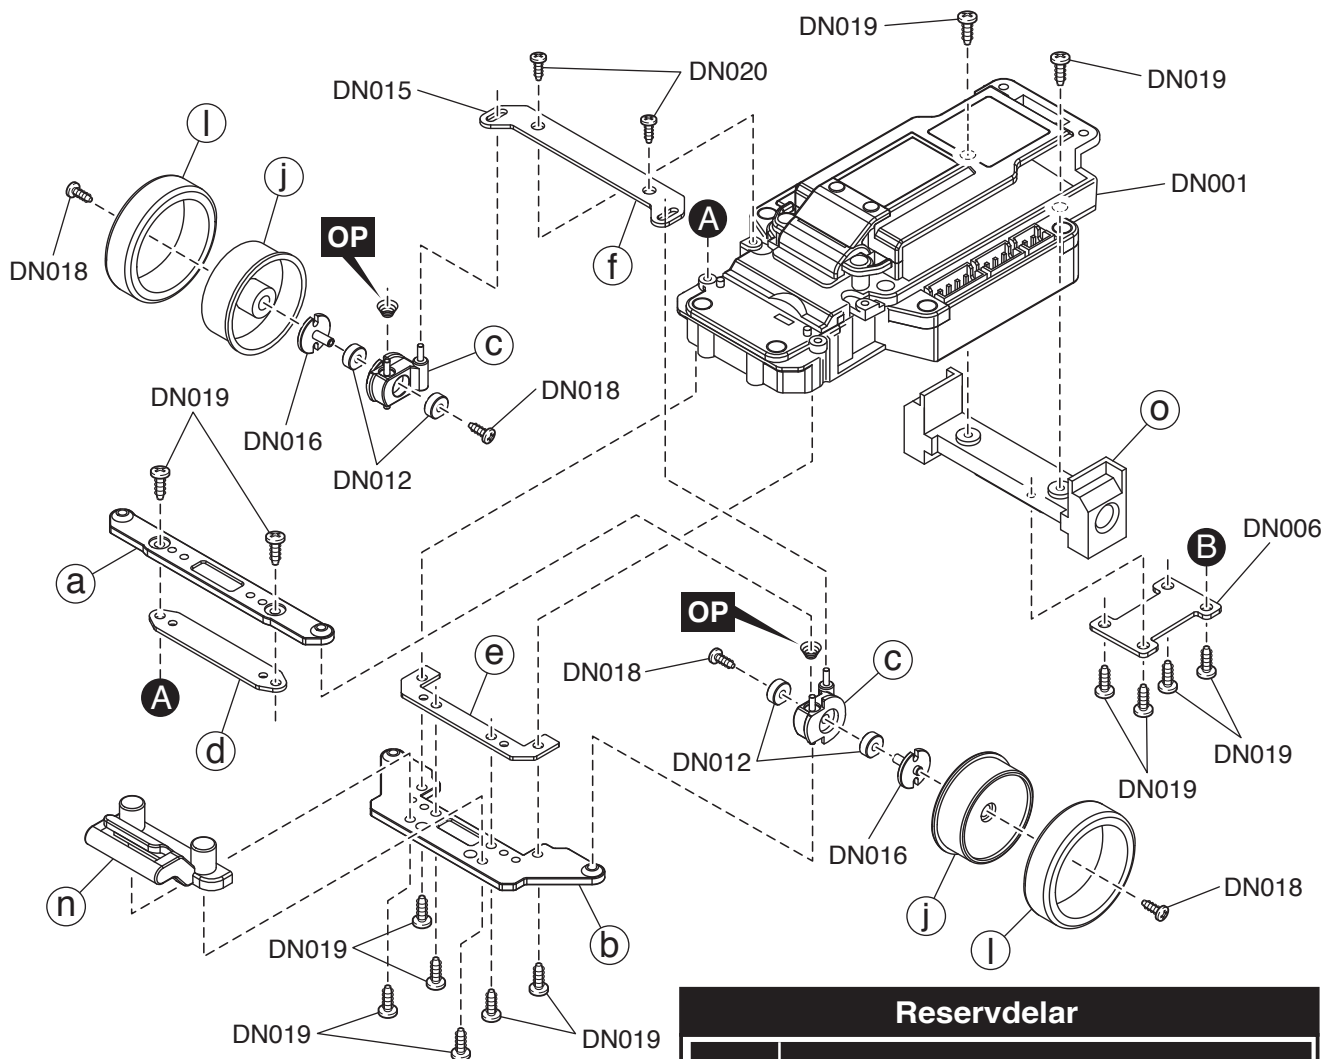

## Chassie och framvagn

Ⓐ - Ⓞ ingår i "Fitting Parts Set" för varje individuell kaross.

DN008

DN008

► **OP** Optiondelar

Besök denna adress för vidare information

(Informationen är på engelska).

<http://www.dnano.jp/support/>

## Reservdelar

No.	Beskrivning
DN001	Chassie / Elektronik Main Frame Assembly
DN006	H-Bar Rear Suspension Plate
DN011	Framvagnsdistanser Front Spacer Set
DN012	Plastbussningar Plastic Bushing Set
DN016	Hjulaxel fram Front Wheel Shaft (2pcs)
DN018	Skruv hjul (Svarta) Wheel Screw Set (6pcs / Black)
DN019	Skruvset (M1.2x3.5 Silver 20 st) Screw Set (M1.2x3.5 / 20pcs / Silver)
DN020	Skruvset (M1x2.5 20 st) Screw Set (M1x2.5 / 20pcs)
DNW102	Fjäderset fram Front Shock Spring Set (S / M / H / 2pcs)

Bakvagn  
MM-chassie

(a) – (o) ingår i "Fitting Parts Set" för varje individuell kaross.

Bakvagn  
HM-chassie

(a) – (o) ingår i "Fitting Parts Set" för varje individuell kaross.