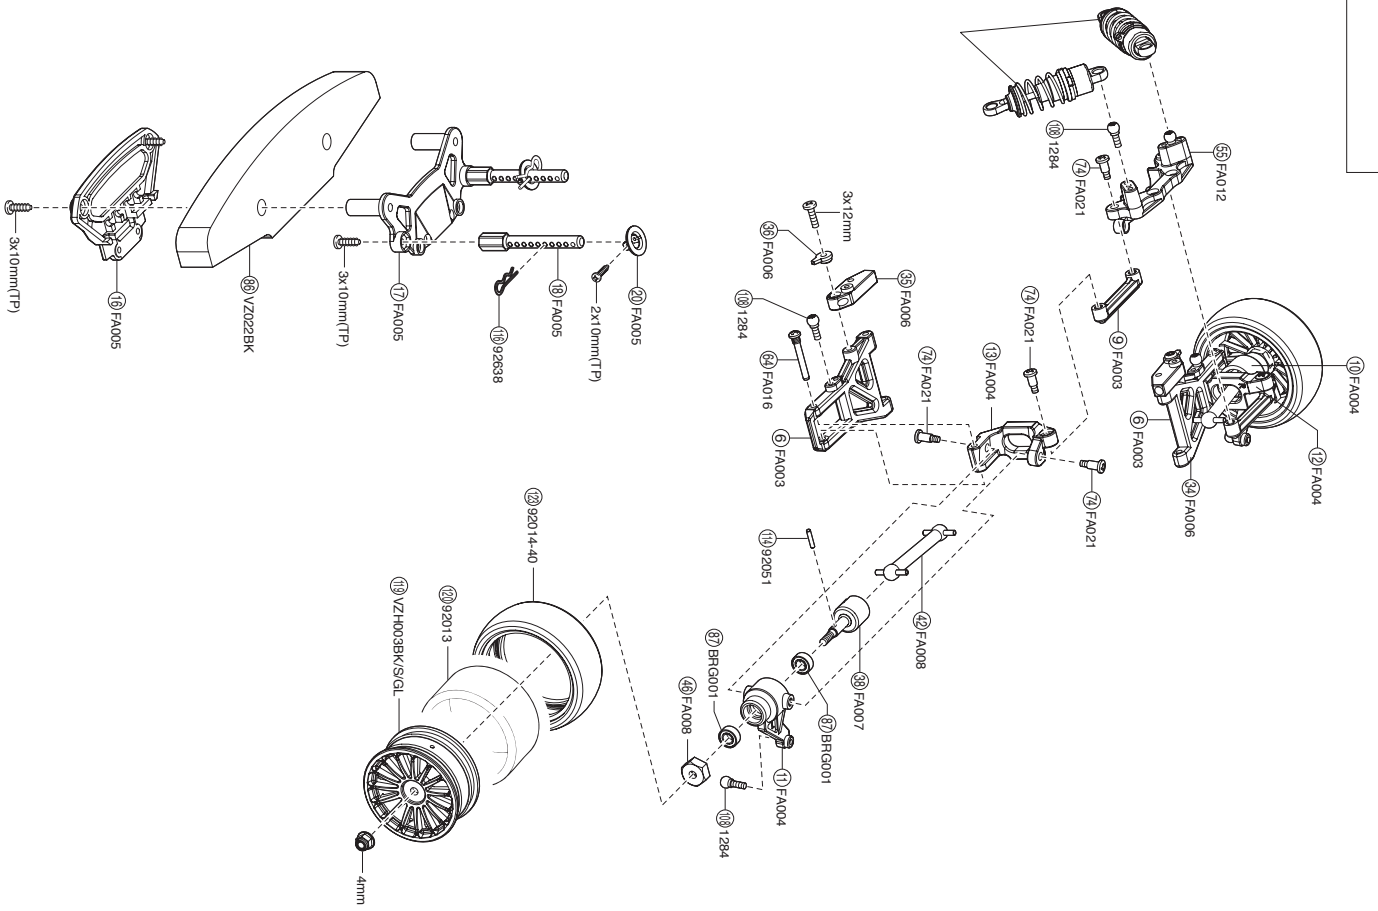

01.31382-88 FAZER GP

01.31382-88 FAZER GP

No.	Benämning	Kvantitet
FA001	Chassi Main Chassis	① x 1
FA002B	Chassi övre Upper Chassis Set	② ③ ④ ⑤ x 1
FA003	Bärarmar Suspension Arm Set	⑦ ⑧ x 1 ⑥ x 2 ⑨ x 4
FA004	Styrspindel och hjulhub Knuckle-Hub Set	⑩ ⑪ ⑫ ⑬ ⑭ ⑮ x 1
FA005	Fäste stötfångare Bumper-Rod Set	⑯ ⑰ ⑱ ⑲ x 1 ⑳ x 4
FA006	Linkage set Linkage Crank Set	⑳ ㉑ ㉒ ㉓ ㉔ ㉕ ㉖ x 1 ㉗ ㉘ ㉙ ㉚ ㉛ ㉜ x 1 ㉝ x 2
FA007	Axlar hjul/diff Wheel-Diff Shaft Set	④① x 1 ③⑨ x 2 ③⑧ ④④ x 4
FA008	Drivaxlar Swing Shaft Set	④③ ④④ ④⑤ ④⑦ ④⑧ ④⑨ ⑤⑩ ④⑫ x 1 ④② x 4 ④⑥ x 4
FA009	Bränsletank Fuel Tank	⑥① x 1
FA010	Ljuddämpare Muffler Set	⑥② x 1
FA011	Avgaskrök Manifold	⑥③ x 1
FA012	Stötdämparfäste Susholder-Shock Stay Set	⑤② ⑤③ ⑤④ ⑤⑤ ⑤⑥ x 1 ⑤① x 2
FA013	Huvuddrev (39T) Spue Gear (39T)	⑤⑦ ⑥⑤ x 1
FA014	Motorplatta Engine Plate	⑤⑧ x 1
FA015	Bromsbelägg Brake Pad Set	⑤⑨ x 2 ⑥⑦ x 1
FA016	Axel upphängning Suspension Shaft Set	⑥④ x 2 ⑥⑥ x 1
FA017	Servoräddare Servo Saver Shaft Set	⑥⑦ x 2 ⑥⑧ x 1
FA018	Kopplingsbackar Clutch Shoe Set	⑥⑨ ⑦⑦ x 2
FA019	Kopplingsklocka Clutch Bell (17T)	⑦① x 1
FA020	Pilotaxel Pilot Shaft	⑦② x 1
FA021	King Pin Set King Pin Set	⑦③ ⑦④ x 4
FA022	Servodrev Servo Gear Set (KS-3 DS)	
AG30	Sändarantenn KT-3 KT-7 Transmitter Antenna (PERFEX KT-3/KT-7)	
BRG001	Kullager 5x10x4 Shield Bearing (5x10x4)	⑧⑦ x 4
BRG004	Kullager 8x14x4 Shield Bearing (8x14x4)	⑧⑧ x 4
BRG008	Kullager 12x18x4 Shield Bearing (12x18x4)	⑧⑨ x 2
BRG022	Kullager 6x10x3 Shield Bearing (6x10x3)	⑨⑩ x 2
BS107	Diffaxel Bevel Shaft	⑨① x 6