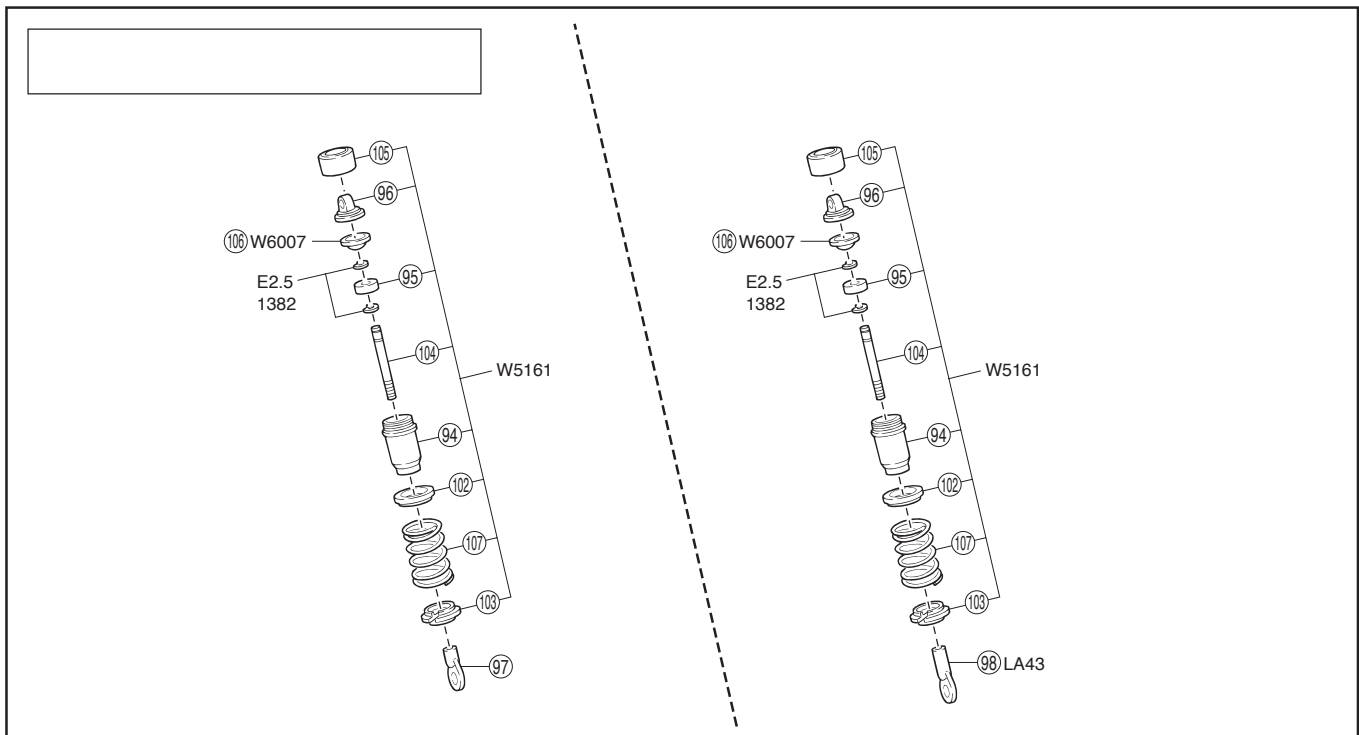

01.31382-88 FAZER GP

01.31382-88 FAZER GP

No.	Benämning	Kvantitet
FA001	Chassi Main Chassis	① x 1
FA002B	Chassi övre Upper Chassis Set	② ③ ④ ⑤ x 1
FA003	Bärarmar Suspension Arm Set	⑦ ⑧ x 1 ⑥ x 2 ⑨ x 4
FA004	Styrspindel och hjulhub Knuckle-Hub Set	⑩ ⑪ ⑫ ⑬ ⑭ ⑮ x 1
FA005	Fäste stötfångare Bumper-Rod Set	⑯ ⑰ ⑱ ⑲ x 1 ⑳ x 4
FA006	Linkage set Linkage Crank Set	⑳ ㉑ ㉒ ㉓ ㉔ ㉕ ㉖ x 1 ㉗ ㉘ ㉙ ㉚ ㉛ ㉜ x 1 ㉝ x 2
FA007	Axlar hjul/diff Wheel-Diff Shaft Set	④① x 1 ③⑨ x 2 ③⑧ ④④ x 4
FA008	Drivaxlar Swing Shaft Set	④③ ④④ ④⑤ ④⑦ ④⑧ ④⑨ ⑤⑩ ④⑫ x 1 ④② x 4 ④⑥ x 4
FA009	Bränsletank Fuel Tank	⑥① x 1
FA010	Ljuddämpare Muffler Set	⑥② x 1
FA011	Avgaskrök Manifold	⑥③ x 1
FA012	Stötdämparfäste Susholder-Shock Stay Set	⑤② ⑤③ ⑤④ ⑤⑤ ⑤⑥ x 1 ⑤① x 2
FA013	Huvuddrev (39T) Spue Gear (39T)	⑤⑦ ⑥⑤ x 1
FA014	Motorplatta Engine Plate	⑤⑧ x 1
FA015	Bromsbelägg Brake Pad Set	⑤⑨ x 2 ⑥⑦ x 1
FA016	Axel upphängning Suspension Shaft Set	⑥④ x 2 ⑥⑥ x 1
FA017	Servoräddare Servo Saver Shaft Set	⑥⑦ x 2 ⑥⑧ x 1
FA018	Kopplingsbackar Clutch Shoe Set	⑥⑨ ⑦⑦ x 2
FA019	Kopplingsklocka Clutch Bell (17T)	⑦① x 1
FA020	Pilotaxel Pilot Shaft	⑦② x 1
FA021	King Pin Set King Pin Set	⑦③ ⑦④ x 4
FA022	Servodrev Servo Gear Set (KS-3 DS)	
AG30	Sändarantenn KT-3 KT-7 Transmitter Antenna (PERFEX KT-3/KT-7)	
BRG001	Kullager 5x10x4 Shield Bearing (5x10x4)	⑧⑦ x 4
BRG004	Kullager 8x14x4 Shield Bearing (8x14x4)	⑧⑧ x 4
BRG008	Kullager 12x18x4 Shield Bearing (12x18x4)	⑧⑨ x 2
BRG022	Kullager 6x10x3 Shield Bearing (6x10x3)	⑨⑩ x 2
BS107	Diffaxel Bevel Shaft	⑨① x 6