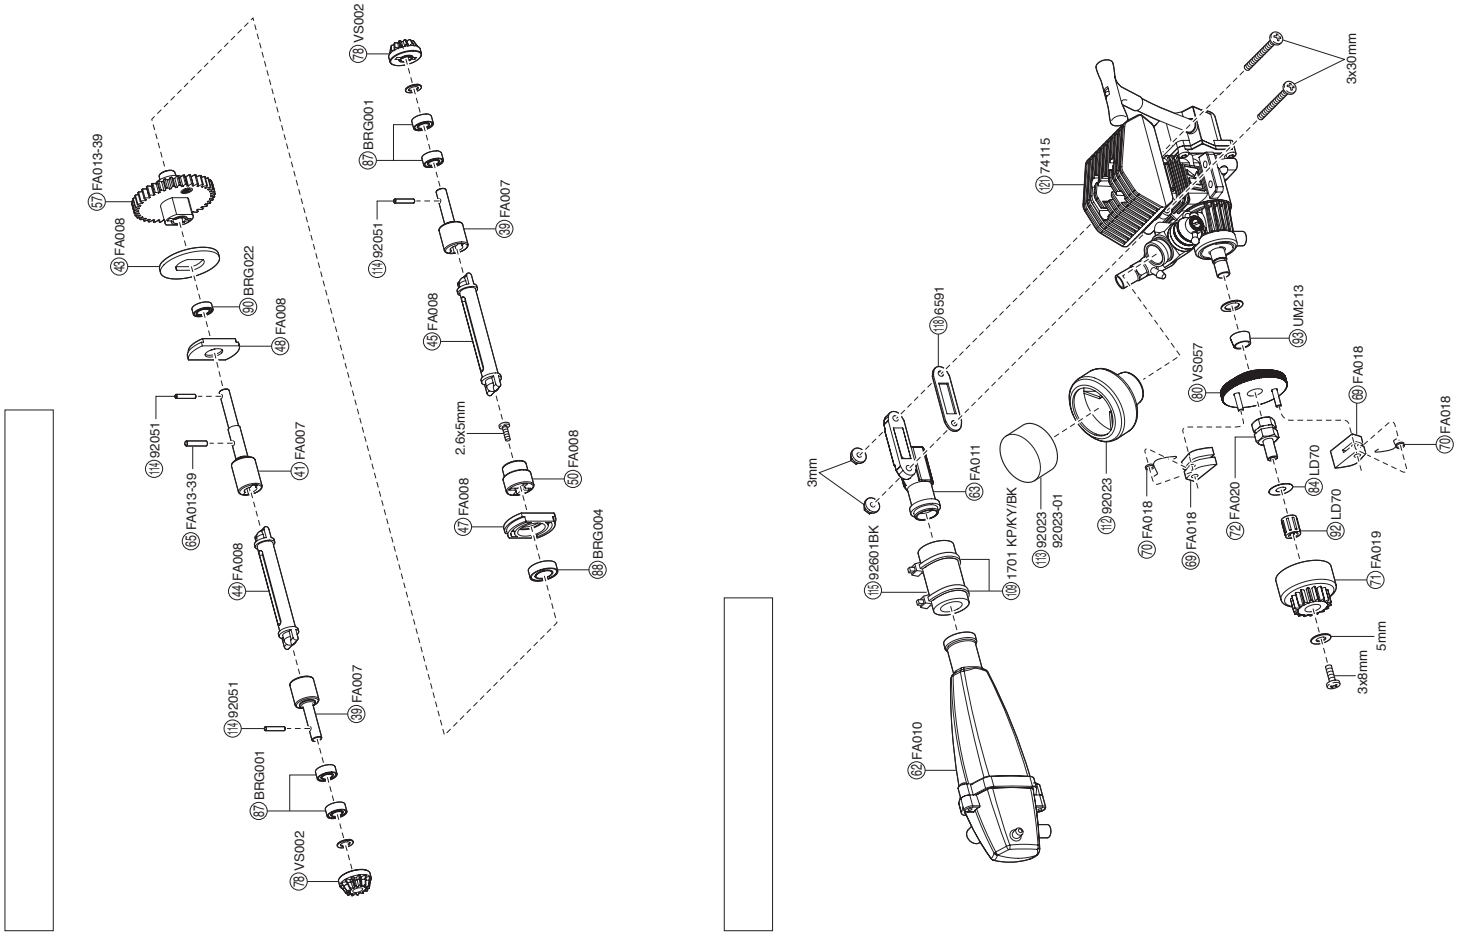

01.31382-88 FAZER GP

01.31382-88 FAZER GP

No.	Benämning	Kvantitet
FA001	Chassi Main Chassis	① x 1
FA002B	Chassi övre Upper Chassis Set	② ③ ④ ⑤ x 1
FA003	Bärarmar Suspension Arm Set	⑦ ⑧ x 1 ⑥ x 2 ⑨ x 4
FA004	Styrspindel och hjulhub Knuckle-Hub Set	⑩ ⑪ ⑫ ⑬ ⑭ ⑮ x 1
FA005	Fäste stötfångare Bumper-Rod Set	⑯ ⑰ ⑱ ⑲ x 1 ⑳ x 4
FA006	Linkage set Linkage Crank Set	⑳ ㉑ ㉒ ㉓ ㉔ ㉕ ㉖ x 1 ㉗ ㉘ ㉙ ㉚ ㉛ ㉜ x 1 ㉝ x 2
FA007	Axlar hjul/diff Wheel-Diff Shaft Set	④① x 1 ③⑨ x 2 ③⑧ ④④ x 4
FA008	Drivaxlar Swing Shaft Set	④③ ④④ ④⑤ ④⑦ ④⑧ ④⑨ ⑤⑩ ④⑫ x 1 ④② x 4 ④⑥ x 4
FA009	Bränsletank Fuel Tank	⑥① x 1
FA010	Ljuddämpare Muffler Set	⑥② x 1
FA011	Avgaskrök Manifold	⑥③ x 1
FA012	Stötdämparfäste Susholder-Shock Stay Set	⑤② ⑤③ ⑤④ ⑤⑤ ⑤⑥ x 1 ⑤① x 2
FA013	Huvuddrev (39T) Spue Gear (39T)	⑤⑦ ⑥⑤ x 1
FA014	Motorplatta Engine Plate	⑤⑧ x 1
FA015	Bromsbelägg Brake Pad Set	⑤⑨ x 2 ⑥⑦ x 1
FA016	Axel upphängning Suspension Shaft Set	⑥④ x 2 ⑥⑥ x 1
FA017	Servoräddare Servo Saver Shaft Set	⑥⑦ x 2 ⑥⑧ x 1
FA018	Kopplingsbackar Clutch Shoe Set	⑥⑨ ⑦⑦ x 2
FA019	Kopplingsklocka Clutch Bell (17T)	⑦① x 1
FA020	Pilotaxel Pilot Shaft	⑦② x 1
FA021	King Pin Set King Pin Set	⑦③ ⑦④ x 4
FA022	Servodrev Servo Gear Set (KS-3 DS)	
AG30	Sändarantenn KT-3 KT-7 Transmitter Antenna (PERFEX KT-3/KT-7)	
BRG001	Kullager 5x10x4 Shield Bearing (5x10x4)	⑧⑦ x 4
BRG004	Kullager 8x14x4 Shield Bearing (8x14x4)	⑧⑧ x 4
BRG008	Kullager 12x18x4 Shield Bearing (12x18x4)	⑧⑨ x 2
BRG022	Kullager 6x10x3 Shield Bearing (6x10x3)	⑨⑩ x 2
BS107	Diffaxel Bevel Shaft	⑨① x 6