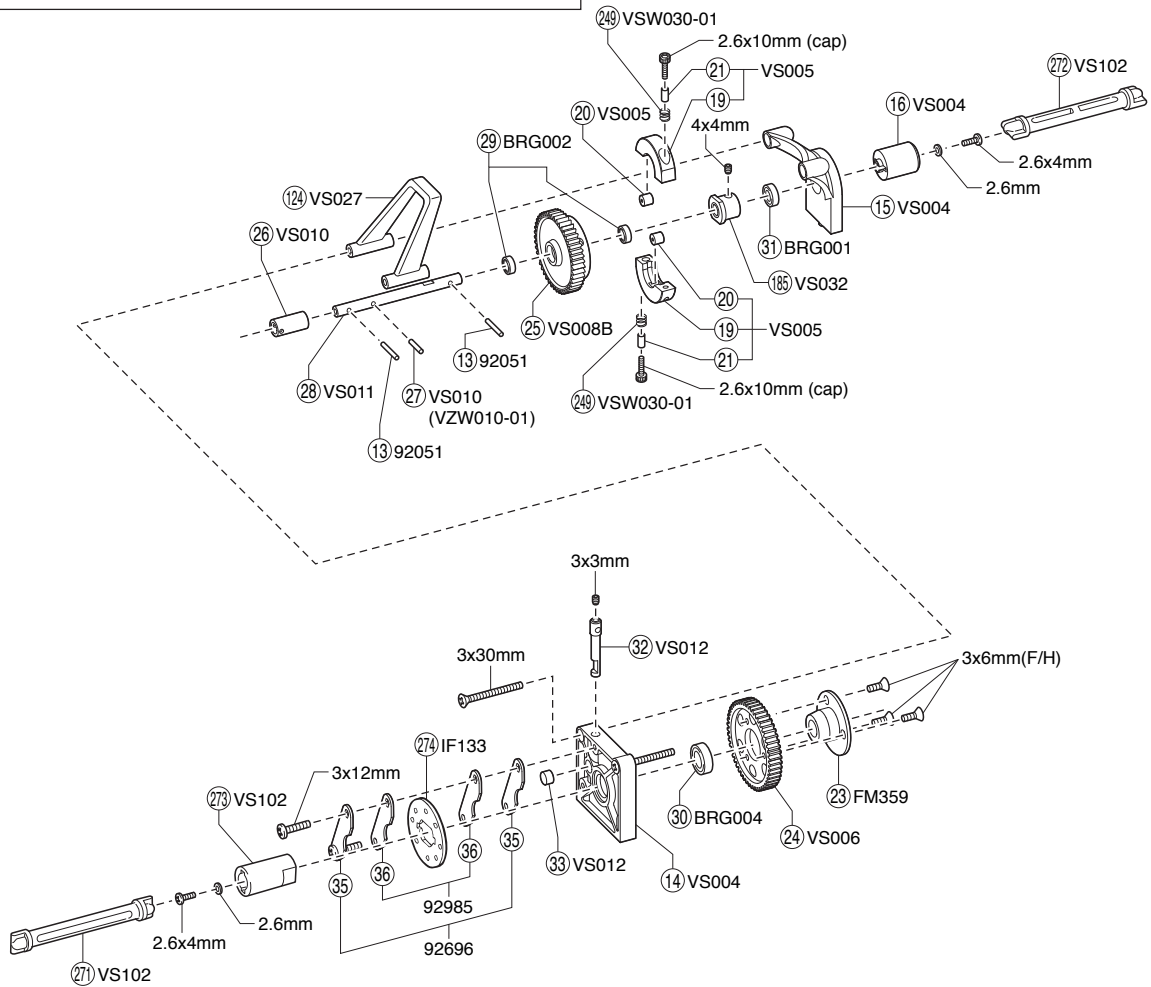

Framvagn

Styrning

Chassi

Växellåda

Motor

Differential Fram / Bak

Stötdämpare Fram / Bak

No.	Benämning	Kvantitet
VS001	Diffhus Differential Case	① ② ⑤ x 2 2.6x12mm TP Screw x 8
VS002	Planetdrev Ring Gear Set (40T)	③ ④ ⑥⑩ ⑫ x 2
VS003	Medbringare Differential Joint	⑧ ⑬ x 2
VS004	Fäste mitten axel Center Bulk Set	⑭ ⑮ ⑯ x 1
VS005	Kopplingsklocka vxl 2nd Clutch Shoe	⑰ ⑱ ⑲ x 2
VS006	Drev 51T vxl 1st Spur Gear (51T)	⑳ x 1
VS008B	Drev 46T Vxl 2nd Spur Gear (46T)	㉕ x 1
VS010	Envägshylsa Oneway Sleeve	㉖ ㉗ x 1
VS011	Axel 2nd Shaft	㉘ x 1
VS012	Bromsdelar Brake Shaft Set	㉚ x 1 3x3mm Set Screw x 1
VS015	Delar servoräddare A Servo Saver Shaft Set A	㉜ ㉝ ㉞ x 1
VS016	Delar servoräddare B Servo Saver Shaft Set B	㉟ x 2
VS017	Servoärdare Servo Saver	㊱ ㊲ ㊳ ㊴ x 1 ㊵ x 4
VS018	Medbringare Bevel Shaft (Small)	⑬ ⑮ x 2
VS019	Växelhus fram Front Bulk Set	⑥① ⑥② ⑥③ ⑥⑤ ⑥⑥ x 1 ⑥④ x 2
VS020	Bärram fram Front Suspension Arm Set	⑥⑦ ⑥⑧ ⑦① x 2 ⑦② x 6 ⑥⑨ x 8
VS023	Drivaxel Swing Shaft	⑧⑧ x 2
VS025B	Bakvagn fäste Rear Bulk Set	⑨① ⑨② ⑨③ x 1 ⑨④ ⑨⑤ x 2
VS027	Smådelar Small Parts Set	⑩③ x 1 ⑩④ x 2 ⑩⑦ ⑩⑧ x 5
VS032	Fäste koppling 2nd Shoe Holder	⑩⑤ x 1 4x4mm Set Screw x 1
VS052	Axel bromsen Brake Shaft Set (FW-05S)	⑩② ⑩③ ⑩④ x 1 3x3mm Set Screw x 1
VS053B	Chassi Main Chassis (FW-05S)	⑩⑤ x 1
VS055	Axel bärram Front Suspension Shaft	⑩⑥ ⑩⑦ x 2 E-ring (E2.5) x 6
VS057	Svänghjul Flywheel Set	⑩⑧ x 1
VS058	Klocka vxl 2 2nd Clutch Bell	⑩⑨ x 1
VZ115 -21	Piniong 21T 1st Gear (0.8M/21T)	⑩⑩ x 1
VZ116 -26	Piniong 26T 2nd Gear (0.8M/26T)	⑩⑪ x 1
VS101	Servo-ok Servo Horn	⑩⑫ ⑩⑬ ⑩⑭ ⑩⑮ x 1 ⑩⑯ ⑩⑰ x 2
VS102	Kardan Center Shaft	⑩⑱ ⑩⑲ ⑩⑳ ⑩㉑ x 1 ⑩㉒ x 4
VS103	Axel Pilot Shaft	⑩㉓ x 1 8x6mm Shim x 1
VS104	Linkageset Rod Set	⑩⑳ ⑩㉑ ⑩㉒ ⑩㉓ ⑩㉔ x 1 3x3mm Set Screw x 1
VS105	Axel 25 mm Adjustable Turn Buckle (25mm)	⑩㉕ x 2
VS106	Smådelar Small Parts Set	⑩⑫ ⑩⑬ ⑩⑭ x 1 ⑩⑮ ⑩⑯ x 2 ⑩⑰ ⑩⑱ ⑩㉑ ⑩㉒ x 4 ⑩㉓ x 6
VS111	Stötdämparfäste Shock Stay Set (FW-06)	⑩⑳ ⑩㉑ ⑩㉒ ⑩㉓ x 1 ⑩㉔ ⑩㉕ ⑩㉖
VS112	Mottagarlåda Radio Box Set (FW-06)	⑩⑶ ⑩⑷ ⑩⑸ ⑩⑹ ⑩⑺ x 1 ⑩⑻ ⑩⑿ ⑩⓫ ⑩⓬ ⑩⓭
VS113	Bränsletank Fuel Tank (FW-06)	⑩⑯ x 1