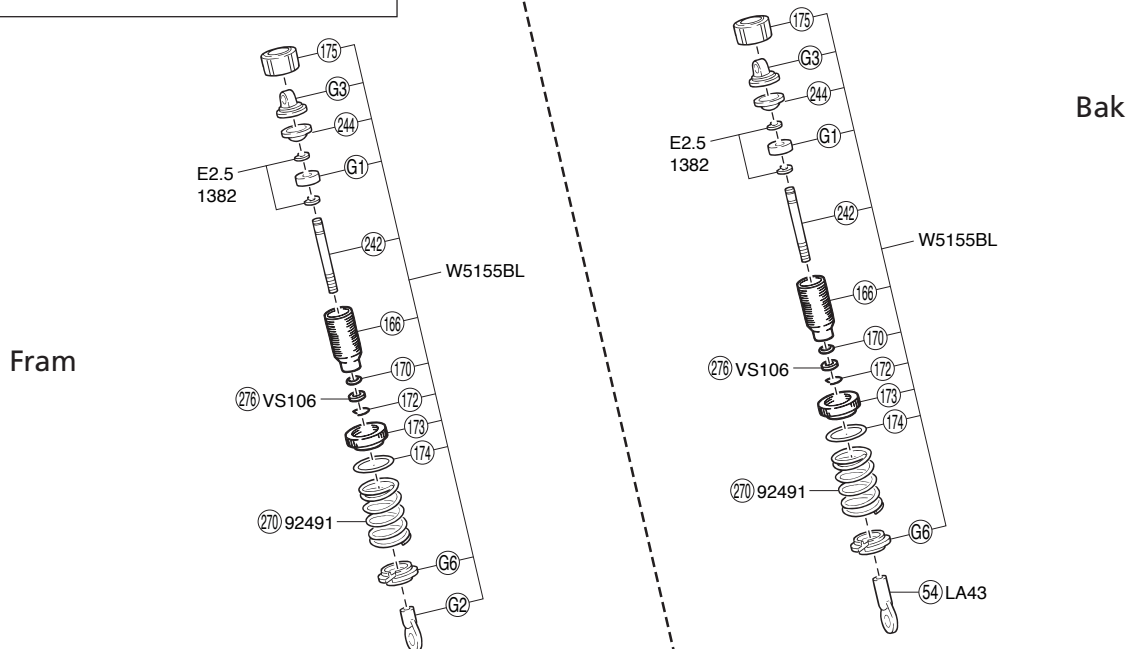

Framvagn

Styrning

Chassi

Växellåda

Motor

Differential Fram / Bak

Stötdämpare Fram / Bak

No.	Benämning	Kvantitet
VS001	Diffhus Differential Case	① ② ⑤ x 2 2.6x12mm TP Screw x 8
VS002	Planetdrev Ring Gear Set (40T)	③ ④ ⑥⑩ ⑫ x 2
VS003	Medbringare Differential Joint	⑧ ⑬ x 2
VS004	Fäste mitten axel Center Bulk Set	⑭ ⑮ ⑯ x 1
VS005	Kopplingsklocka vxl 2nd Clutch Shoe	⑰ ⑱ ⑲ x 2
VS006	Drev 51T vxl 1st Spur Gear (51T)	⑳ x 1
VS008B	Drev 46T Vxl 2nd Spur Gear (46T)	㉕ x 1
VS010	Envägshylsa Oneway Sleeve	㉖ ㉗ x 1
VS011	Axel 2nd Shaft	㉘ x 1
VS012	Bromsdelar Brake Shaft Set	㉚ x 1 3x3mm Set Screw x 1
VS015	Delar servoräddare A Servo Saver Shaft Set A	㉜ ㉝ ㉞ x 1
VS016	Delar servoräddare B Servo Saver Shaft Set B	㉟ x 2
VS017	Servoärdare Servo Saver	㊱ ㊲ ㊳ ㊴ x 1 ㊵ x 4
VS018	Medbringare Bevel Shaft (Small)	⑬ ⑮ x 2
VS019	Växelhus fram Front Bulk Set	⑥① ⑥② ⑥③ ⑥⑤ ⑥⑥ x 1 ⑥④ x 2
VS020	Bärram fram Front Suspension Arm Set	⑥⑦ ⑥⑧ ⑦① x 2 ⑦② x 6 ⑥⑨ x 8
VS023	Drivaxel Swing Shaft	⑧⑧ x 2
VS025B	Bakvagn fäste Rear Bulk Set	⑨① ⑨② ⑨③ x 1 ⑨④ ⑨⑤ x 2
VS027	Smådelar Small Parts Set	⑩③ x 1 ⑩④ x 2 ⑩⑦ ⑩⑧ x 5
VS032	Fäste koppling 2nd Shoe Holder	⑩⑤ x 1 4x4mm Set Screw x 1
VS052	Axel bromsen Brake Shaft Set (FW-05S)	⑩② ⑩③ ⑩④ x 1 3x3mm Set Screw x 1
VS053B	Chassi Main Chassis (FW-05S)	⑩⑤ x 1
VS055	Axel bärram Front Suspension Shaft	⑩⑥ ⑩⑦ x 2 E-ring (E2.5) x 6
VS057	Svänghjul Flywheel Set	⑩⑧ x 1
VS058	Klocka vxl 2 2nd Clutch Bell	⑩⑨ x 1
VZ115 -21	Piniong 21T 1st Gear (0.8M/21T)	⑩⑩ x 1
VZ116 -26	Piniong 26T 2nd Gear (0.8M/26T)	⑩⑪ x 1
VS101	Servo-ok Servo Horn	⑩⑫ ⑩⑬ ⑩⑭ ⑩⑮ x 1 ⑩⑯ ⑩⑰ x 2
VS102	Kardan Center Shaft	⑩⑱ ⑩⑲ ⑩⑳ ⑩㉑ x 1 ⑩㉒ x 4
VS103	Axel Pilot Shaft	⑩㉓ x 1 8x6mm Shim x 1
VS104	Linkageset Rod Set	⑩⑳ ⑩㉑ ⑩㉒ ⑩㉓ ⑩㉔ x 1 3x3mm Set Screw x 1
VS105	Axel 25 mm Adjustable Turn Buckle (25mm)	⑩㉕ x 2
VS106	Smådelar Small Parts Set	⑩⑫ ⑩⑬ ⑩⑭ x 1 ⑩⑮ ⑩⑯ x 2 ⑩⑰ ⑩⑱ ⑩㉑ ⑩㉒ x 4 ⑩㉓ x 6
VS111	Stötdämparfäste Shock Stay Set (FW-06)	⑩⑳ ⑩㉑ ⑩㉒ ⑩㉓ x 1 ⑩㉔ ⑩㉕ ⑩㉖
VS112	Mottagarlåda Radio Box Set (FW-06)	⑩⑶ ⑩⑷ ⑩⑸ ⑩⑹ ⑩⑺ x 1 ⑩⑻ ⑩⑿ ⑩⓫ ⑩⓬ ⑩⓭
VS113	Bränsletank Fuel Tank (FW-06)	⑩⑯ x 1