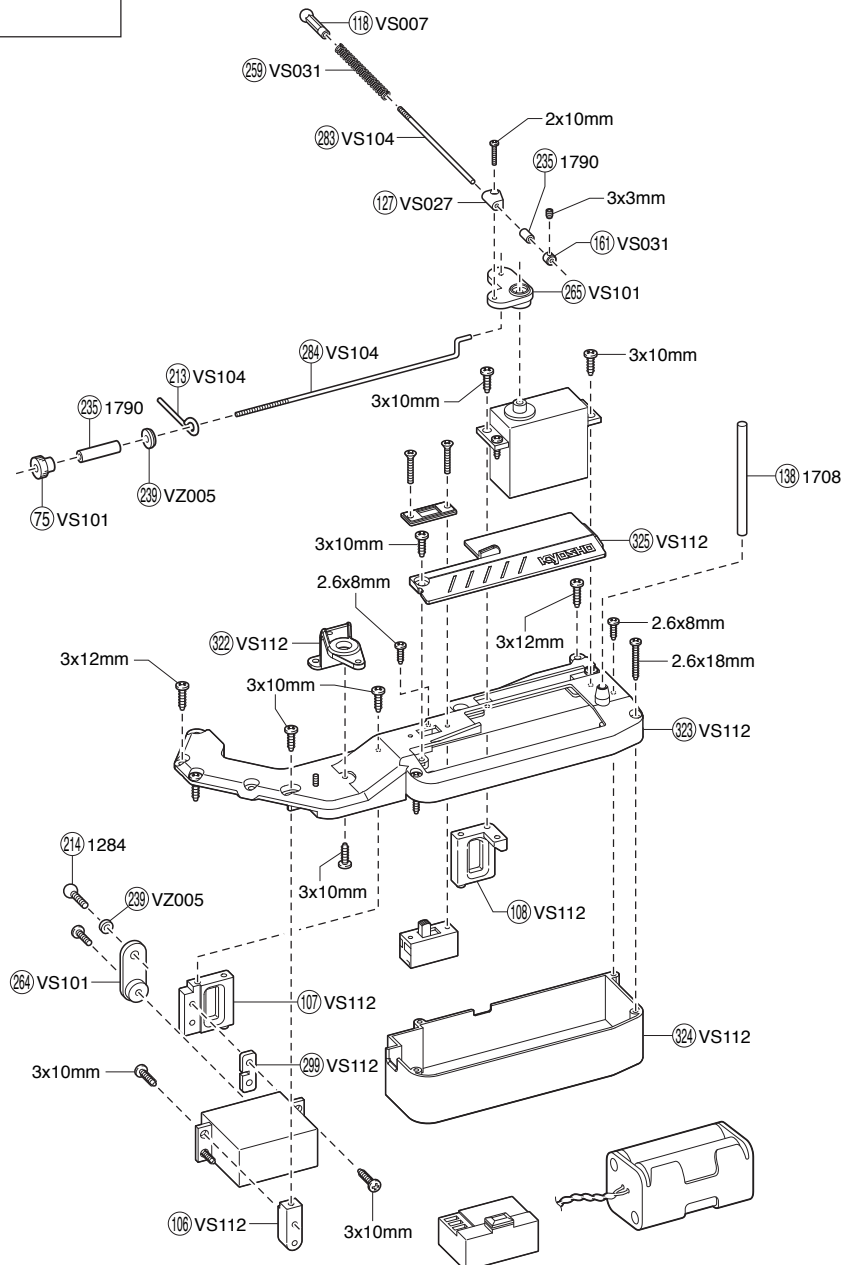

Framvagn

Styrning

Chassi

Växellåda

Motor

Differential Fram / Bak

Stötdämpare Fram / Bak

No.	Benämning	Kvantitet
VS001	Diffhus Differential Case	① ② ⑤ x 2 2.6x12mm TP Screw x 8
VS002	Planetdrev Ring Gear Set (40T)	③ ④ ⑥⑩ ⑫ x 2
VS003	Medbringare Differential Joint	⑧ ⑬ x 2
VS004	Fäste mitten axel Center Bulk Set	⑭ ⑮ ⑯ x 1
VS005	Kopplingsklocka vxl 2nd Clutch Shoe	⑰ ⑱ ⑲ x 2
VS006	Drev 51T vxl 1st Spur Gear (51T)	⑳ x 1
VS008B	Drev 46T Vxl 2nd Spur Gear (46T)	㉕ x 1
VS010	Envägshylsa Oneway Sleeve	㉖ ㉗ x 1
VS011	Axel 2nd Shaft	㉘ x 1
VS012	Bromsdelar Brake Shaft Set	㉚ x 1 3x3mm Set Screw x 1
VS015	Delar servoräddare A Servo Saver Shaft Set A	㉜ ㉝ ㉞ x 1
VS016	Delar servoräddare B Servo Saver Shaft Set B	㉟ x 2
VS017	Servoärdare Servo Saver	㊱ ㊲ ㊳ ㊴ x 1 ㊵ x 4
VS018	Medbringare Bevel Shaft (Small)	⑬ ⑮ x 2
VS019	Växelhus fram Front Bulk Set	⑥① ⑥② ⑥③ ⑥⑤ ⑥⑥ x 1 ⑥④ x 2
VS020	Bärram fram Front Suspension Arm Set	⑥⑦ ⑥⑧ ⑦① x 2 ⑦② x 6 ⑥⑨ x 8
VS023	Drivaxel Swing Shaft	⑧⑧ x 2
VS025B	Bakvagn fäste Rear Bulk Set	⑨① ⑨② ⑨③ x 1 ⑨④ ⑨⑤ x 2
VS027	Smådelar Small Parts Set	⑩③ x 1 ⑩④ x 2 ⑩⑦ ⑩⑧ x 5
VS032	Fäste koppling 2nd Shoe Holder	⑩⑤ x 1 4x4mm Set Screw x 1
VS052	Axel bromsen Brake Shaft Set (FW-05S)	⑩② ⑩③ ⑩④ x 1 3x3mm Set Screw x 1
VS053B	Chassi Main Chassis (FW-05S)	⑩⑤ x 1
VS055	Axel bärram Front Suspension Shaft	⑩⑥ ⑩⑦ x 2 E-ring (E2.5) x 6
VS057	Svänghjul Flywheel Set	⑩⑧ x 1
VS058	Klocka vxl 2 2nd Clutch Bell	⑩⑨ x 1
VZ115 -21	Piniong 21T 1st Gear (0.8M/21T)	⑩⑩ x 1
VZ116 -26	Piniong 26T 2nd Gear (0.8M/26T)	⑩⑪ x 1
VS101	Servo-ok Servo Horn	⑩⑫ ⑩⑬ ⑩⑭ ⑩⑮ x 1 ⑩⑯ ⑩⑰ x 2
VS102	Kardan Center Shaft	⑩⑱ ⑩⑲ ⑩⑳ ⑩㉑ x 1 ⑩㉒ x 4
VS103	Axel Pilot Shaft	⑩㉓ x 1 8x6mm Shim x 1
VS104	Linkageset Rod Set	⑩⑳ ⑩㉑ ⑩㉒ ⑩㉓ ⑩㉔ x 1 3x3mm Set Screw x 1
VS105	Axel 25 mm Adjustable Turn Buckle (25mm)	⑩㉕ x 2
VS106	Smådelar Small Parts Set	⑩⑫ ⑩⑬ ⑩⑭ x 1 ⑩⑮ ⑩⑯ x 2 ⑩⑰ ⑩⑱ ⑩㉑ ⑩㉒ x 4 ⑩㉓ x 6
VS111	Stötdämparfäste Shock Stay Set (FW-06)	⑩⑳ ⑩㉑ ⑩㉒ ⑩㉓ x 1 ⑩㉔ ⑩㉕ ⑩㉖
VS112	Mottagarlåda Radio Box Set (FW-06)	⑩⑶ ⑩⑷ ⑩⑸ ⑩⑹ ⑩⑺ x 1 ⑩⑻ ⑩⑿ ⑩⓫ ⑩⓬ ⑩⓭
VS113	Bränsletank Fuel Tank (FW-06)	⑩⑯ x 1