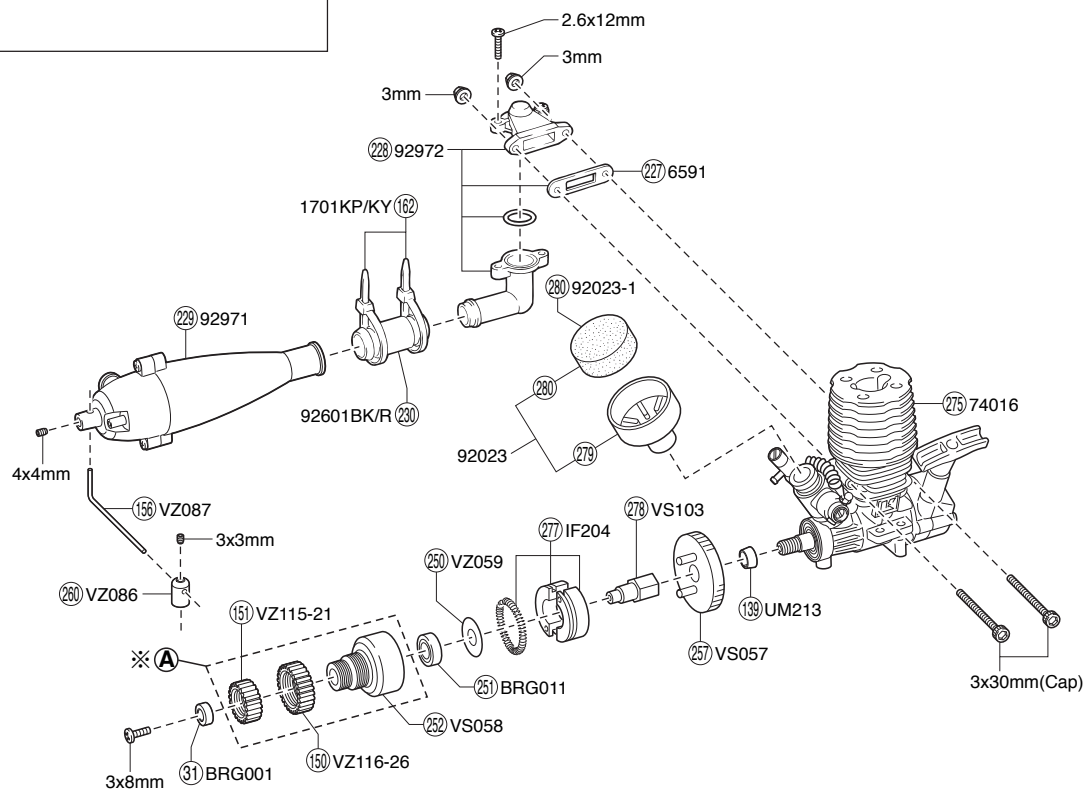

Framvagn

Styrning

Chassi

Växellåda

Motor

Differential Fram / Bak

Stötdämpare Fram / Bak

No.	Benämning	Kvantitet
VS001	Diffhus Differential Case	① ② ⑤ x 2 2.6x12mm TP Screw x 8
VS002	Planetdrev Ring Gear Set (40T)	③ ④ ⑥⑩ ⑫ x 2
VS003	Medbringare Differential Joint	⑧ ⑬ x 2
VS004	Fäste mitten axel Center Bulk Set	⑭ ⑮ ⑯ x 1
VS005	Kopplingsklocka vxl 2nd Clutch Shoe	⑰ ⑱ ⑲ x 2
VS006	Drev 51T vxl 1st Spur Gear (51T)	⑳ x 1
VS008B	Drev 46T Vxl 2nd Spur Gear (46T)	㉕ x 1
VS010	Envägshylsa Oneway Sleeve	㉖ ㉗ x 1
VS011	Axel 2nd Shaft	㉘ x 1
VS012	Bromsdelar Brake Shaft Set	㉚ x 1 3x3mm Set Screw x 1
VS015	Delar servoräddare A Servo Saver Shaft Set A	㉜ ㉝ ㉞ x 1
VS016	Delar servoräddare B Servo Saver Shaft Set B	㉟ x 2
VS017	Servoärdare Servo Saver	㊱ ㊲ ㊳ ㊴ x 1 ㊵ x 4
VS018	Medbringare Bevel Shaft (Small)	⑬ ⑮ x 2
VS019	Växelhus fram Front Bulk Set	⑥① ⑥② ⑥③ ⑥⑤ ⑥⑥ x 1 ⑥④ x 2
VS020	Bärram fram Front Suspension Arm Set	⑥⑦ ⑥⑧ ⑦① x 2 ⑦② x 6 ⑥⑨ x 8
VS023	Drivaxel Swing Shaft	⑧⑧ x 2
VS025B	Bakvagn fäste Rear Bulk Set	⑨① ⑨② ⑨③ x 1 ⑨④ ⑨⑤ x 2
VS027	Smådelar Small Parts Set	⑩③ x 1 ⑩④ x 2 ⑩⑦ ⑩⑧ x 5
VS032	Fäste koppling 2nd Shoe Holder	⑩⑤ x 1 4x4mm Set Screw x 1
VS052	Axel bromsen Brake Shaft Set (FW-05S)	⑩② ⑩③ ⑩④ x 1 3x3mm Set Screw x 1
VS053B	Chassi Main Chassis (FW-05S)	⑩⑤ x 1
VS055	Axel bärram Front Suspension Shaft	⑩⑥ ⑩⑦ x 2 E-ring (E2.5) x 6
VS057	Svänghjul Flywheel Set	⑩⑧ x 1
VS058	Klocka vxl 2 2nd Clutch Bell	⑩⑨ x 1
VZ115 -21	Piniong 21T 1st Gear (0.8M/21T)	⑩⑩ x 1
VZ116 -26	Piniong 26T 2nd Gear (0.8M/26T)	⑩⑪ x 1
VS101	Servo-ok Servo Horn	⑩⑫ ⑩⑬ ⑩⑭ ⑩⑮ x 1 ⑩⑯ ⑩⑰ x 2
VS102	Kardan Center Shaft	⑩⑱ ⑩⑲ ⑩⑳ ⑩㉑ x 1 ⑩㉒ x 4
VS103	Axel Pilot Shaft	⑩㉓ x 1 8x6mm Shim x 1
VS104	Linkageset Rod Set	⑩⑳ ⑩㉑ ⑩㉒ ⑩㉓ ⑩㉔ x 1 3x3mm Set Screw x 1
VS105	Axel 25 mm Adjustable Turn Buckle (25mm)	⑩㉕ x 2
VS106	Smådelar Small Parts Set	⑩⑫ ⑩⑬ ⑩⑭ x 1 ⑩⑮ ⑩⑯ x 2 ⑩⑰ ⑩⑱ ⑩㉑ ⑩㉒ x 4 ⑩㉓ x 6
VS111	Stötdämparfäste Shock Stay Set (FW-06)	⑩⑳ ⑩㉑ ⑩㉒ ⑩㉓ x 1 ⑩㉔ ⑩㉕ ⑩㉖
VS112	Mottagarlåda Radio Box Set (FW-06)	⑩⑶ ⑩⑷ ⑩⑸ ⑩⑹ ⑩⑺ x 1 ⑩⑻ ⑩⑿ ⑩⓫ ⑩⓬ ⑩⓭
VS113	Bränsletank Fuel Tank (FW-06)	⑩⑯ x 1