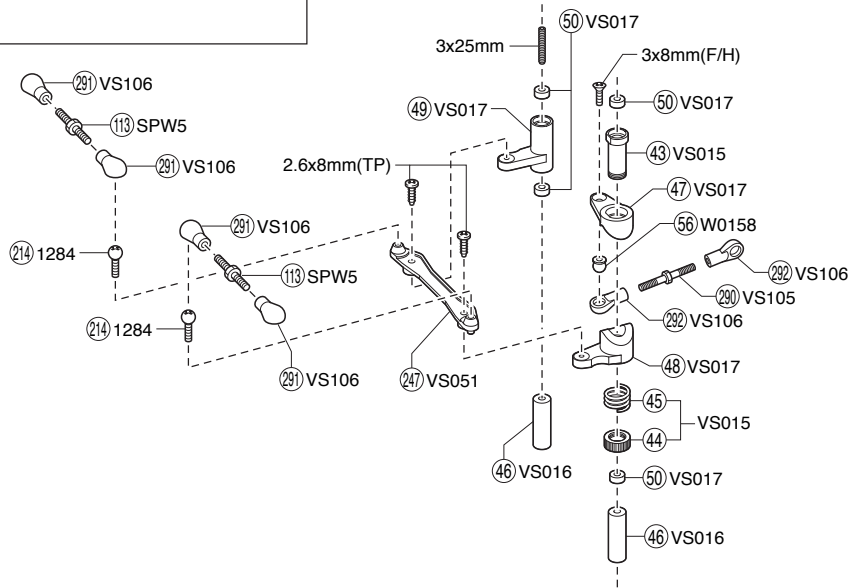

Framvagn

Styrning

Chassi

Växellåda

Motor

Differential Fram / Bak

Stötdämpare Fram / Bak

No.	Benämning	Kvantitet
VS001	Diffhus Differential Case	① ② ⑤ x 2 2.6x12mm TP Screw x 8
VS002	Planetdrev Ring Gear Set (40T)	③ ④ ⑥⑩ ⑫ x 2
VS003	Medbringare Differential Joint	⑧ ⑬ x 2
VS004	Fäste mitten axel Center Bulk Set	⑭ ⑮ ⑯ x 1
VS005	Kopplingsklocka vxl 2nd Clutch Shoe	⑰ ⑱ ⑲ x 2
VS006	Drev 51T vxl 1st Spur Gear (51T)	⑳ x 1
VS008B	Drev 46T Vxl 2nd Spur Gear (46T)	㉕ x 1
VS010	Envägshylsa Oneway Sleeve	㉖ ㉗ x 1
VS011	Axel 2nd Shaft	㉘ x 1
VS012	Bromsdelar Brake Shaft Set	㉚ x 1 3x3mm Set Screw x 1
VS015	Delar servoräddare A Servo Saver Shaft Set A	㉜ ㉝ ㉞ x 1
VS016	Delar servoräddare B Servo Saver Shaft Set B	㉟ x 2
VS017	Servoärdare Servo Saver	㊱ ㊲ ㊳ ㊴ x 1 ㊵ x 4
VS018	Medbringare Bevel Shaft (Small)	⑬ ⑮ x 2
VS019	Växelhus fram Front Bulk Set	⑥① ⑥② ⑥③ ⑥⑤ ⑥⑥ x 1 ⑥④ x 2
VS020	Bärram fram Front Suspension Arm Set	⑥⑦ ⑥⑧ ⑦① x 2 ⑦② x 6 ⑥⑨ x 8
VS023	Drivaxel Swing Shaft	⑧⑧ x 2
VS025B	Bakvagn fäste Rear Bulk Set	⑨① ⑨② ⑨③ x 1 ⑨④ ⑨⑤ x 2
VS027	Smådelar Small Parts Set	⑩③ x 1 ⑩④ x 2 ⑩⑦ ⑩⑧ x 5
VS032	Fäste koppling 2nd Shoe Holder	⑩⑤ x 1 4x4mm Set Screw x 1
VS052	Axel bromsen Brake Shaft Set (FW-05S)	⑩② ⑩③ ⑩④ x 1 3x3mm Set Screw x 1
VS053B	Chassi Main Chassis (FW-05S)	⑩⑤ x 1
VS055	Axel bärram Front Suspension Shaft	⑩⑥ ⑩⑦ x 2 E-ring (E2.5) x 6
VS057	Svänghjul Flywheel Set	⑩⑧ x 1
VS058	Klocka vxl 2 2nd Clutch Bell	⑩⑨ x 1
VZ115 -21	Piniong 21T 1st Gear (0.8M/21T)	⑩⑩ x 1
VZ116 -26	Piniong 26T 2nd Gear (0.8M/26T)	⑩⑪ x 1
VS101	Servo-ok Servo Horn	⑩⑫ ⑩⑬ ⑩⑭ ⑩⑮ x 1 ⑩⑯ ⑩⑰ x 2
VS102	Kardan Center Shaft	⑩⑱ ⑩⑲ ⑩⑳ ⑩㉑ x 1 ⑩㉒ x 4
VS103	Axel Pilot Shaft	⑩㉓ x 1 8x6mm Shim x 1
VS104	Linkageset Rod Set	⑩⑳ ⑩㉑ ⑩㉒ ⑩㉓ ⑩㉔ x 1 3x3mm Set Screw x 1
VS105	Axel 25 mm Adjustable Turn Buckle (25mm)	⑩㉕ x 2
VS106	Smådelar Small Parts Set	⑩⑫ ⑩⑬ ⑩⑭ x 1 ⑩⑮ ⑩⑯ x 2 ⑩⑰ ⑩⑱ ⑩㉑ ⑩㉒ x 4 ⑩㉓ x 6
VS111	Stötdämparfäste Shock Stay Set (FW-06)	⑩⑳ ⑩㉑ ⑩㉒ ⑩㉓ x 1 ⑩㉔ ⑩㉕ ⑩㉖
VS112	Mottagarlåda Radio Box Set (FW-06)	⑩⑶ ⑩⑷ ⑩⑸ ⑩⑹ ⑩⑺ x 1 ⑩⑻ ⑩⑿ ⑩⓫ ⑩⓬ ⑩⓭
VS113	Bränsletank Fuel Tank (FW-06)	⑩⑯ x 1