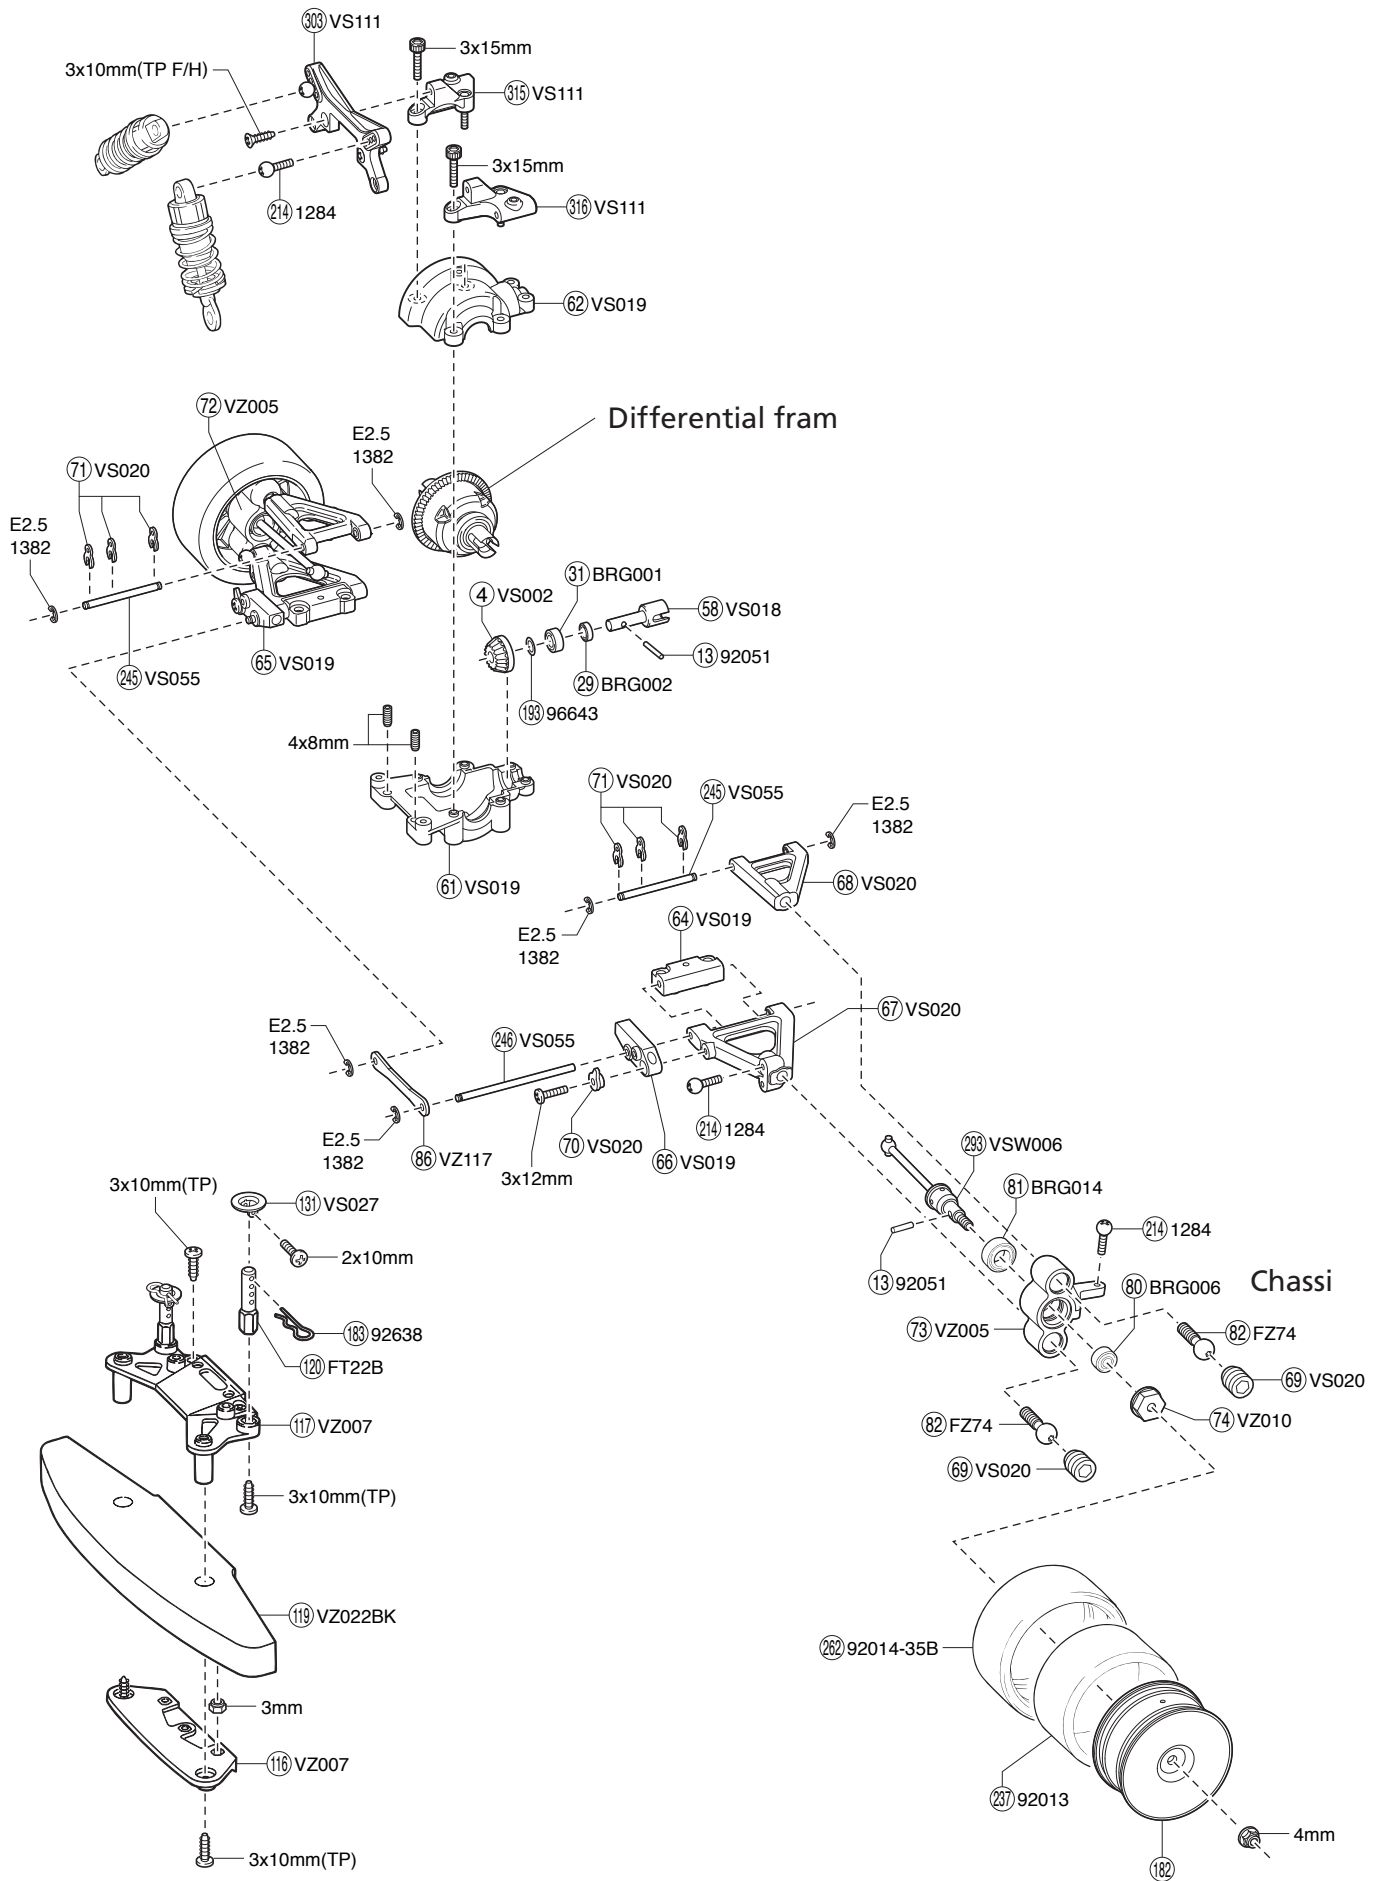

Framvagn

Styrning

Chassi

Växellåda

Motor

Differential Fram / Bak

Stötdämpare Fram / Bak

No.	Benämning	Kvantitet
VS001	Diffhus Differential Case	① ② ⑤ x 2 2.6x12mm TP Screw x 8
VS002	Planetdrev Ring Gear Set (40T)	③ ④ ⑥⑩ ⑫ x 2
VS003	Medbringare Differential Joint	⑧ ⑬ x 2
VS004	Fäste mitten axel Center Bulk Set	⑭ ⑮ ⑯ x 1
VS005	Kopplingsklocka vxl 2nd Clutch Shoe	⑰ ⑱ ⑲ x 2
VS006	Drev 51T vxl 1st Spur Gear (51T)	⑳ x 1
VS008B	Drev 46T Vxl 2nd Spur Gear (46T)	㉕ x 1
VS010	Envägshylsa Oneway Sleeve	㉖ ㉗ x 1
VS011	Axel 2nd Shaft	㉘ x 1
VS012	Bromsdelar Brake Shaft Set	㉚ x 1 3x3mm Set Screw x 1
VS015	Delar servoräddare A Servo Saver Shaft Set A	㉜ ㉝ ㉞ x 1
VS016	Delar servoräddare B Servo Saver Shaft Set B	㉟ x 2
VS017	Servoärdare Servo Saver	㊱ ㊲ ㊳ ㊴ x 1 ㊵ x 4
VS018	Medbringare Bevel Shaft (Small)	⑬ ⑮ x 2
VS019	Växelhus fram Front Bulk Set	⑥① ⑥② ⑥③ ⑥⑤ ⑥⑥ x 1 ⑥④ x 2
VS020	Bärram fram Front Suspension Arm Set	⑥⑦ ⑥⑧ ⑦① x 2 ⑦② x 6 ⑥⑨ x 8
VS023	Drivaxel Swing Shaft	⑧⑧ x 2
VS025B	Bakvagn fäste Rear Bulk Set	⑨① ⑨② ⑨③ x 1 ⑨④ ⑨⑤ x 2
VS027	Smådelar Small Parts Set	⑩③ x 1 ⑩④ x 2 ⑩⑦ ⑩⑧ x 5
VS032	Fäste koppling 2nd Shoe Holder	⑩⑤ x 1 4x4mm Set Screw x 1
VS052	Axel bromsen Brake Shaft Set (FW-05S)	⑩② ⑩③ ⑩④ x 1 3x3mm Set Screw x 1
VS053B	Chassi Main Chassis (FW-05S)	⑩⑤ x 1
VS055	Axel bärram Front Suspension Shaft	⑩⑥ ⑩⑦ x 2 E-ring (E2.5) x 6
VS057	Svänghjul Flywheel Set	⑩⑧ x 1
VS058	Klocka vxl 2 2nd Clutch Bell	⑩⑨ x 1
VZ115 -21	Piniong 21T 1st Gear (0.8M/21T)	⑩⑩ x 1
VZ116 -26	Piniong 26T 2nd Gear (0.8M/26T)	⑩⑪ x 1
VS101	Servo-ok Servo Horn	⑩⑫ ⑩⑬ ⑩⑭ ⑩⑮ x 1 ⑩⑯ ⑩⑰ x 2
VS102	Kardan Center Shaft	⑩⑱ ⑩⑲ ⑩⑳ ⑩㉑ x 1 ⑩㉒ x 4
VS103	Axel Pilot Shaft	⑩㉓ x 1 8x6mm Shim x 1
VS104	Linkageset Rod Set	⑩⑳ ⑩㉑ ⑩㉒ ⑩㉓ ⑩㉔ x 1 3x3mm Set Screw x 1
VS105	Axel 25 mm Adjustable Turn Buckle (25mm)	⑩㉕ x 2
VS106	Smådelar Small Parts Set	⑩⑫ ⑩⑬ ⑩⑭ x 1 ⑩⑮ ⑩⑯ x 2 ⑩⑰ ⑩⑱ ⑩㉑ ⑩㉒ x 4 ⑩㉓ x 6
VS111	Stötdämparfäste Shock Stay Set (FW-06)	⑩⑳ ⑩㉑ ⑩㉒ ⑩㉓ x 1 ⑩㉔ ⑩㉕ ⑩㉖
VS112	Mottagarlåda Radio Box Set (FW-06)	⑩⑶ ⑩⑷ ⑩⑸ ⑩⑹ ⑩⑺ x 1 ⑩⑻ ⑩⑿ ⑩⓫ ⑩⓬ ⑩⓭
VS113	Bränsletank Fuel Tank (FW-06)	⑩⑯ x 1